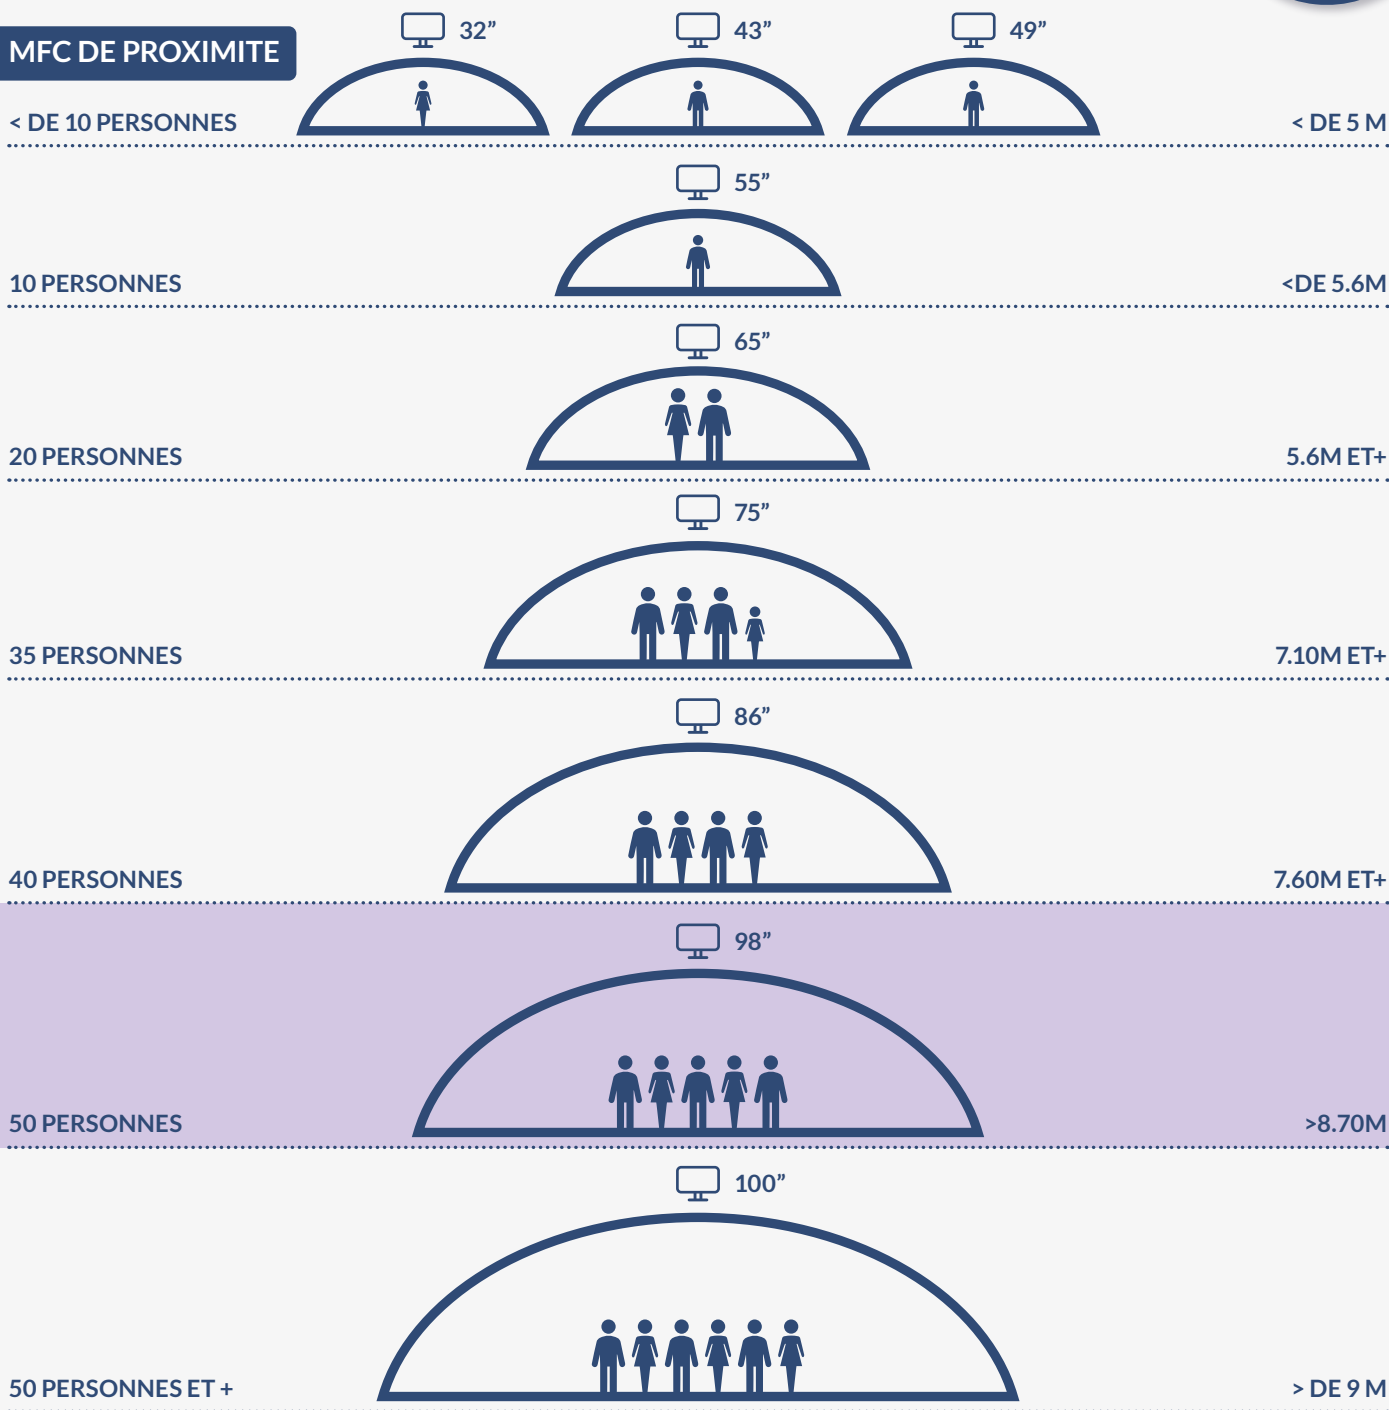

98ST

**VOTRE MULTIFONCTION DE
COMMUNICATION INTERACTIF**

TOUT SIMPLEMENT...

Fabriquer son multifonction de communication à la carte en 3 étapes

CONFIRMER LE CHOIX DE VOTRE TAILLE D'ECRAN

MFC DE PROXIMITE

Maintenant que vous avez choisi votre taille d'écran, vous êtes en présence d'un écran 4K 98" avec la fonction Tableau blanc et Vidéo projecteur, sous Android 8.0 4K embarqué, possédant les équipements suivants :

- 1 x Support mural et ses fixations
- 2 x Haut-parleurs de 15W
- 1 x Logiciel Whiteboard sur Android et 1x logiciel Eshare sur Android
- 2 x Stylets haute précision
- 1 x Télécommande
- 1 x Module Wi-Fi
- 1 x câble d'alimentation de 3 mètres, 1 x câble HDMI et 1 x câble USB touch de 3 mètres
- En natif, projection possible jusqu'à 4 sources différentes en simultanément

PANEL

Référence	98ST
Taille d'écran	98 pouces / 249 cm
Rétroéclairage	LED
Ratio d'aspect	16:09
Résolution	3840*2160
Temps de réponse	8 ms
Fréquence de rafraîchissement	120Hz
Couleur d'affichage	1.07B
Luminosité	460 cd/m2
Anti-reflet	Oui
Ratio de contraste	1200 :1
Angle de vue	178°
Haut-parleurs intégrés	2 x 15W