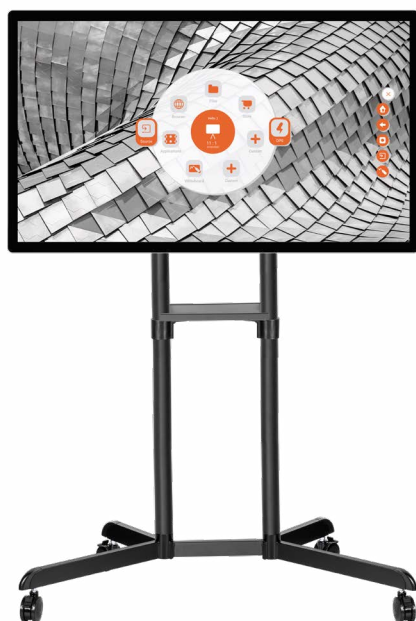

SIMPLY
TAB

PRECISION CAP

Flip Capacitif

Ecran interactif rotatif

| 43" |

Conçu pour la productivité.

Technologie capacitive pour un toucher professionnel

Fonctionne en vertical et en horizontal

Ecran interactif nomade et digital

Compatible avec Windows OPS i5/i7

- Ecran plat avec cadre fin en aluminium, parfait pour vos réunions et présentation
- 10 points d'écriture et 20 points de toucher
- Facile d'utilisation, faites fonctionner ses applications en paysage ou portrait
- Rotation automatique pour un affichage vertical ou horizontal
- Compatible avec les stylets Active Pen avec détection des points de pression
- Verre trempé anti-reflets pour un écran robuste
- Système d'exploitation Android 8.0 intégré
- Annotation sur toutes les sources, aucune installation de logiciel requise
- Bouton d'économie d'énergie permettant de mettre l'écran en veille et le rallumer en un clic

ACCESSORIES INCLUS

43"

Câble d'alimentation AC	1 (3 meters)
Câble HDMI	1 (3 meters)
Câble USB	1 (3 meters)
Stylet	2
Télécommande	1
Support mural	1
Manuel d'utilisation	1

DIMENSIONS DU PRODUIT

43"

Stand ST07 et AP43 inclus